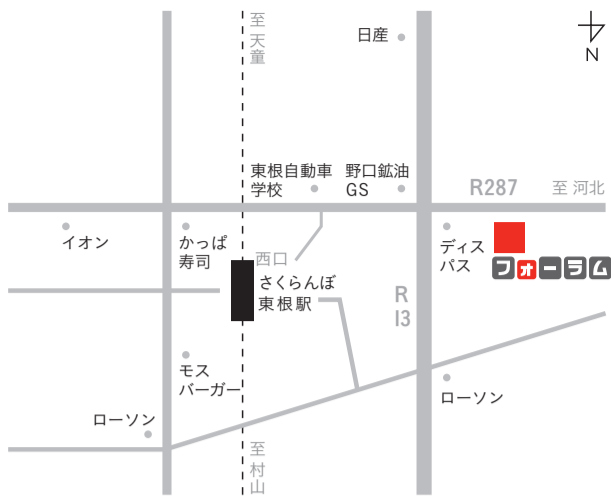

劇場案内

フォーラム東根

〒999-3716
東根市大字蟹沢字縄目1797-1 (さくらんぼ東根駅西口から徒歩5分)
TEL 0237-43-8061

24時間対応音声案内サービス | TEL 0237-43-8060

駐車場をご利用のお客様 | R13またはR287からご入りいただけます。※無料駐車場完備 (500台)

料金

一般	1,700円	学生	1,400円
中学生・小学生	1,000円	幼児(3歳以上)	1,000円

割引サービス 1,100円

- **シニア割引** 60 毎日60歳以上の方とお連れの方2名様まで
- **ファーストデイ** 1 毎月1日
- **フォーラムデイ** F 毎月15日(ダブルスタンプ)
- **メンズデイ** 1 毎週月曜
- **レディースデイ** 1 毎週水曜・金曜
- **バースデー割引** 誕生日と前後3日間(計7日間) 本人とお連れの方2名様まで
- 割引サービス 1,000円
- **プレミアム会員** いつでも
- **モーニングショー** 平日午前1回目
- **夫婦50割引** 夫婦 毎日どちらかが50歳以上
- **障がい者割引** 障がい者手帳ご提示の方とお連れの方2名様まで
- **レイトショー** 1 毎日18時以降
- **ふたりデイ** 2 毎週木曜

割引券 一般300円引 / その他200円引

有効期限 2016. 2.1 - 2.29

※5名様まで有効 ※他サービスとの併用はできません ※特別上映・料金均一上映にはご利用いただけません

※3D作品は、+300円となります。(+メタネ代100円)
※学生証のご提示がないと一般料金になります。
※作品によっては特別料金の場合がございます。
※詳しい内容はホームページをご覧ください。

さあ、今月は何を観よう?

フォーラム東根 マンスリーガイド

1