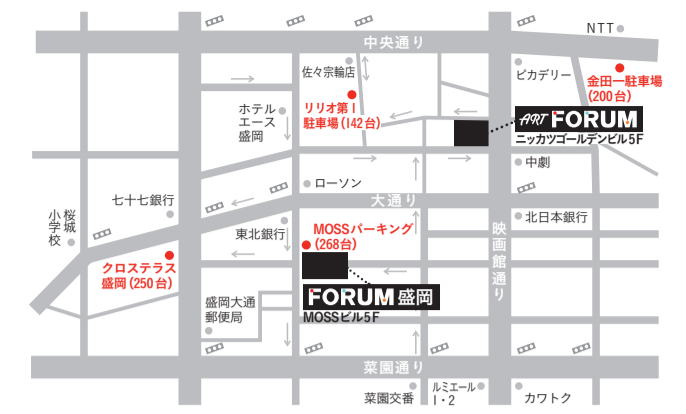

監 ジェームズ・ボビン 脚 ティム・バートン
出 ジョニー・デップ/アン・ハサウェイ/ミア・ワシコウスカ
2016/アメリカ/1h53

高台家の人々

趣味は妄想という口下手なOL平野木絵は、転動してきた名門「高台家」のイケメンエリート・高台光正に妄想する毎日。決して交わるはずのない二人なのに、不思議なことに光正は木絵に惹かれていく。一体なぜ...？実は高台家は心を読む能力を持つ一族で、彼女の奇想天外な妄想と純粋で温かい心の声は、人間関係に辟易していた光正にとって心地よかった

のだ。順調に交際する2人だったが、そこに名家「高台家」という壁が立ち上がり…。果たして妄想女子とテレバス王子の2人の恋の行方は？森本梢子による大人気コミックを実写映画化した、観る人みんなを幸せにする妄想炸裂ラブコメディ！

監 土方政人 脚 森本梢子
出 綾瀬はるか/斎藤工/水原希子/岡宮祥太郎
2016/日本/1h56

劇場案内

フォーラム盛岡 〒020-0022 盛岡市大通2-8-14 MOSSビル5F TEL 019-622-4770
アートフォーラム 〒020-0022 盛岡市大通2-4-22 ニッカソールビル5F TEL 019-681-1327