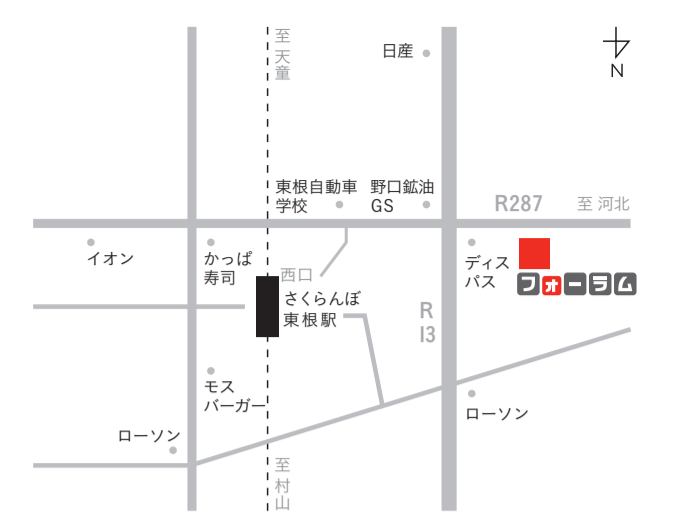

超高速!参勤交代

9月10日(土) 交代開始!

湯長谷藩主、内藤政醇(佐々木蔵之介)に顔を潰され、逆恨みする老中・松平

松竹の真骨頂、痛快時代劇の続編が遂に公開!

前作では実在の湯長谷藩(現在のいわき市)を舞台に、幕府からたった五日という不可能な日数で参勤を命じられた弱小貧乏藩が金も人手もない中、知恵と工夫でみごと幕府の鼻を明かしました。ひたすら走り続け、ヘトヘトになりながらも、なんと老中の悪だくみをかいくぐった小藩、湯長谷藩の藩主と藩士たちの健気な姿に、誰もが拍手喝采し、大ヒットとなりました。

「超高速!参勤交代」シリーズの魅力はナンセンスな都合主義、勧善懲悪、剣戟娯楽、そして喜劇色を全面に出したエンタテインメント性。それでいて最後にホロリとさせ、ずしんと胸に響くメッセージで感銘をちゃんと残す。その作風こそが「男はつらいよ」釣りバカ日記シリーズを手掛けてきた松竹調の伝統なのです。

劇場案内

フォーラム東根
〒999-3716
東根市大字蟹沢字縄目1797-1(さくらんぼ東根駅西口から徒歩5分)
TEL 0237-43-8061
24時間対応音声案内サービス | TEL 0237-43-8060
駐車場をご利用のお客様 | R13またはR287からご入りいただけます。※無料駐車場完備(500台)

幕府から突然の参勤交代を命じられた弱小貧乏藩の奮闘を描いた時代劇コメディの続編。知恵と工夫で立ち向かい、江戸への参勤を達成した湯長谷藩。ほっとしたのも束の間、そもそも参勤交代とは江戸へ行き(参勤)、国元に帰る(交代)まで終わって完結するもの。帰路について一行があったが、なんと故郷で一揆が勃発。参勤時に打ち負かされた老中・松平

PICK UP

ある夏の暑い日に八王子で起きた夫婦殺人事件。凄惨な現場に残された、血で限り書かれた『怒』の文字。犯人は顔を整形し逃亡を続けていた…。事件から1年後、千葉の漁港、新宿、そして沖繩の無人島に素性の知れない3人の男が現れる。身元不詳と知りながら彼らと出会い、繋がっていく人々。愛した人は、殺人犯なのか? 相手を信じたいと願う心は、警察が